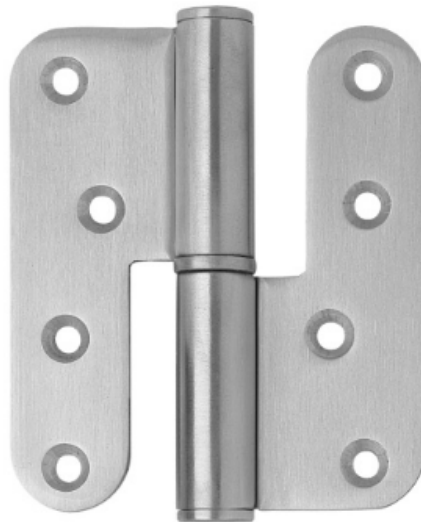

Herrajes y Accesorios

Catálogo Productos > Herrajes y Accesorios > Bisagras de Librillo > [Bisagra en acero inoxidable para puertas interiores y exteriores](#)

**Bisagra en acero inoxidable para puertas interiores y exteriores**

***Características***

**Ref. DB.1777**

Bisagra en acero inoxidable para puertas interiores y exteriores, puertas de armario y otras aplicaciones, dependiendo sus dimensiones del uso requerido. Las más habituales son: Puerta exterior: 4". Puerta interior: 3 1/2". Puerta armarios: 2 1/2" y 3." \*Modelo con muelle.