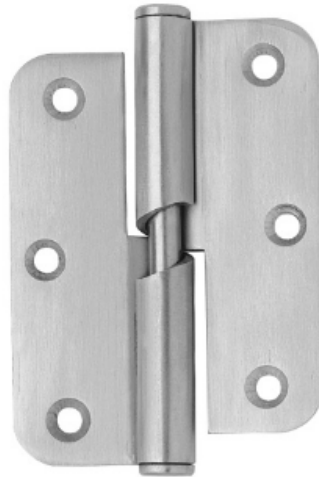

Herrajes y Accesorios

Catálogo Productos > Herrajes y Accesorios > Bisagras de Librillo > [Bisagra en acero inoxidable para puertas interiores y exteriores](#)

**Bisagra en acero inoxidable para puertas interiores y exteriores**

***Características***

**Ref. DB.1892**

Bisagra en acero inoxidable para puertas interiores y exteriores, puertas de armario y otras aplicaciones, dependiendo sus dimensiones del uso requerido. Las más habituales son: Puerta exterior: 4". Puerta interior: 3 1/2". Puerta armarios: 2 1/2" y 3."