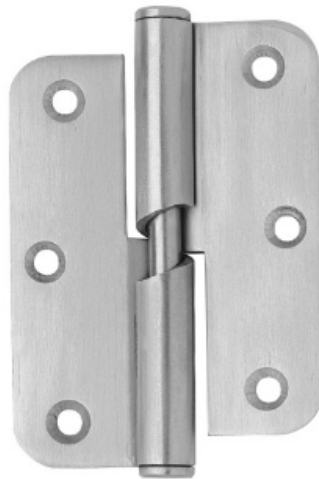

Herrajes y Accesorios

Catálogo Productos > Herrajes y Accesorios > Bisagras de Librillo > [Bisagra en acero inoxidable para puertas interiores y exteriores](#)

### **Bisagra en acero inoxidable para puertas interiores y exteriores**

#### **Ref. DB.1892**

Bisagra en acero inoxidable para puertas interiores y exteriores, puertas de armario y otras aplicaciones, dependiendo sus dimensiones del uso requerido. Las más habituales son: Puerta exterior: 4". Puerta interior: 3 1/2". Puerta armarios: 2 1/2" y 3."