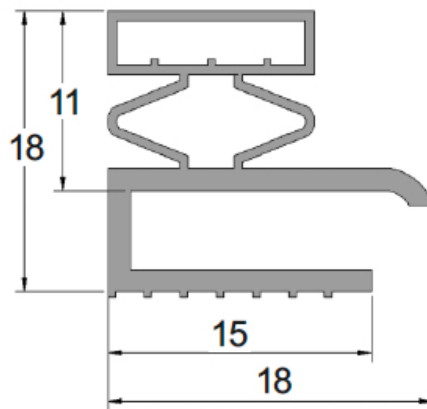

Herrajes y Accesorios

Catálogo Productos > Herrajes y Accesorios > Burletes y Perfilera > Burlete en remachar para imán (Tira de 3 metros)

**Burlete en remachar para imán (Tira de 3 metros) *Características***

**Ref. PT.1366N**

Burlete en remachar para imán (Tira de 3 metros)

Color

Negro

***Variantes***

Ref. PT.1366N

5,80