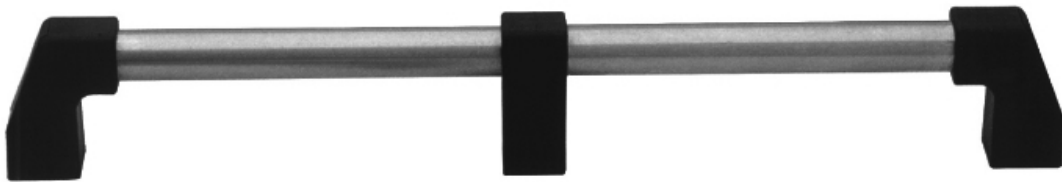

Herrajes y Accesorios

Catálogo Productos > Herrajes y Accesorios > Tiradores > [Soporte central](#)

### Características

**Ref. PX.722/723**

Soporte central (ud.) y lateral (par) en poliamida para tubo Ø25mm (no incluido).