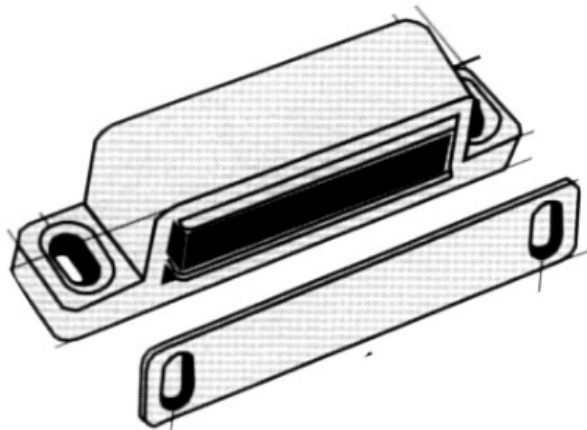

Herrajes y Accesorios

Catálogo Productos > Herrajes y Accesorios > Accesorios Varios > [Cierre magnético cromado brillo](#)

**Cierre magnético cromado brillo**

*Características*

**Ref. AC.1540**

Cierre magnético cromado brillo, reforzado, 58 x 13mm