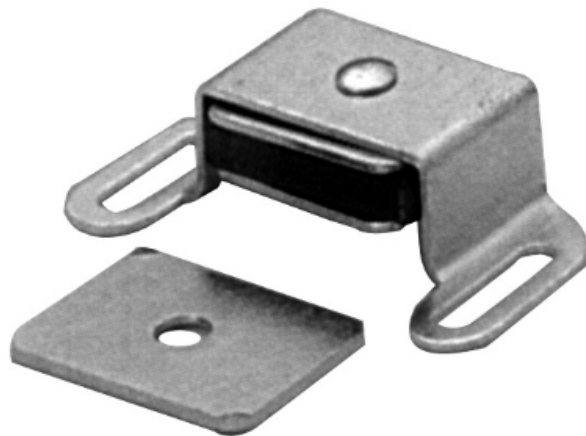

Herrajes y Accesorios

Catálogo Productos > Herrajes y Accesorios > Accesorios Varios > Cierre magnético simple metálico alta resistencia

Cierre magnético simple metálico alta resistencia *Características*

Ref. AC.1542

Cierre magnético simple metálico alta resistencia

Variantes

Ref. AC.1542

1,90