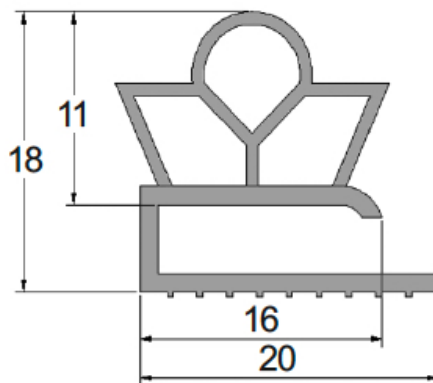

Herrajes y Accesorios

Catálogo Productos > Herrajes y Accesorios > Burletes y Perfilera > Burlete en PVC blando

**Burlete en PVC blando** *Características*

**Ref. pT.1365G / pT.1365n**

Burlete en pVC blando