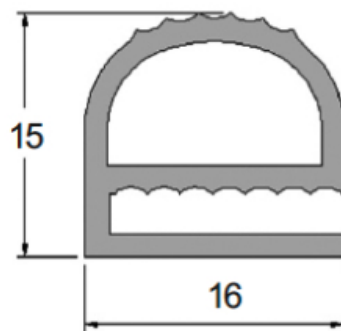

Herrajes y Accesorios

Catálogo Productos > Herrajes y Accesorios > Burletes y Perfilería > [Burlete en silicona gris \(15x16 mm\)](#)

Burlete en silicona gris (15x16 mm) *Características*

Ref. pT.1364

Burlete en silicona gris.

Color Gris

Medida 15x16 mm

Variantes

Ref. pT.1364

8,90