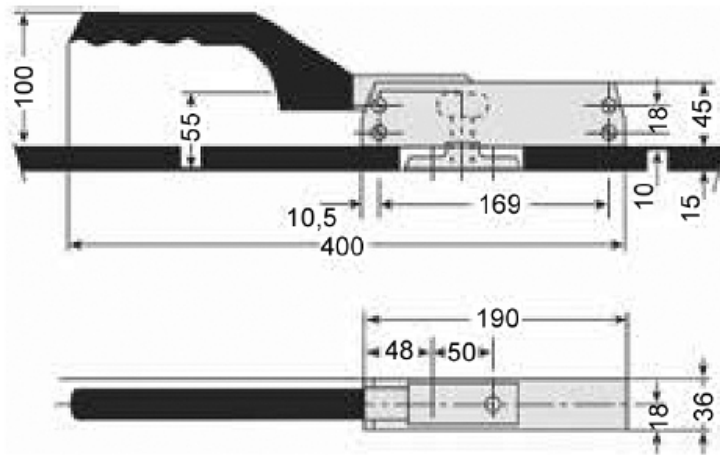

Herrajes y Accesorios

Catálogo Productos > Herrajes y Accesorios > Conjuntos de Cierres y Bisagras Industriales > Cierre para puertas de cámara frigorífica sin llave.

Cierre para puertas de cámara frigorífica sin llave. *Características*

Ref. MA.1720

Cierre para puertas de cámara frigorífica sin llave.

Variantes

Ref. MA.1720

216,00