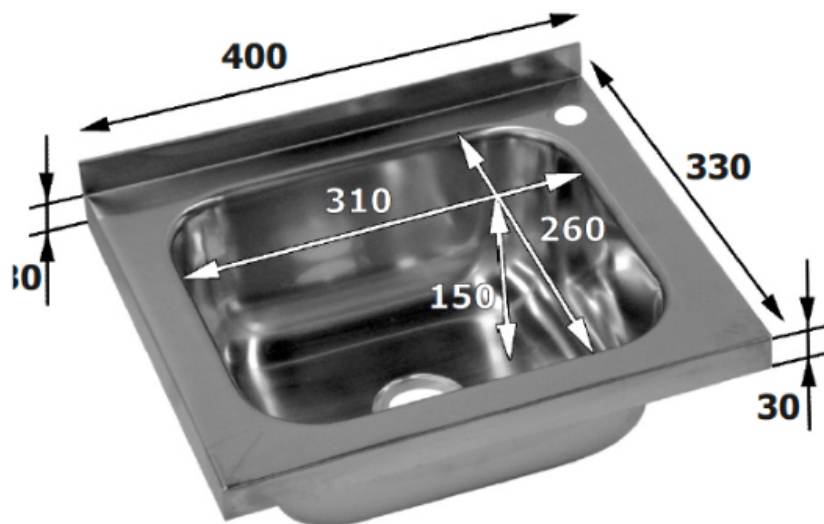

Fregaderos y Cubas

Catálogo Productos > Fregaderos y Cubas > Cubas Lavamanos > [Fregadero inox para lavamanos 400 x 330mm](#)

### Fregadero inox para lavamanos 400 x 330mm *Características*

#### **Ref. LV433**

Con cuba de 310 x 260 x 150mm con peto.