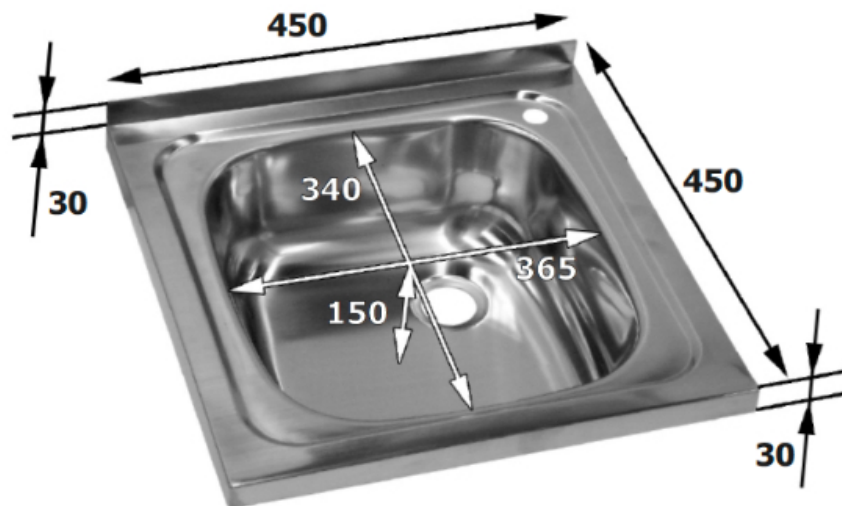

Fregaderos y Cubas

Catálogo Productos > Fregaderos y Cubas > Cubas Lavamanos > [Fregadero inox para lavamanos 450 x 450mm](#)

Fregadero inox para lavamanos 450 x 450mm *Características*

Ref. LV45

Con peto. Cuba de 365 x 340 x 150mm