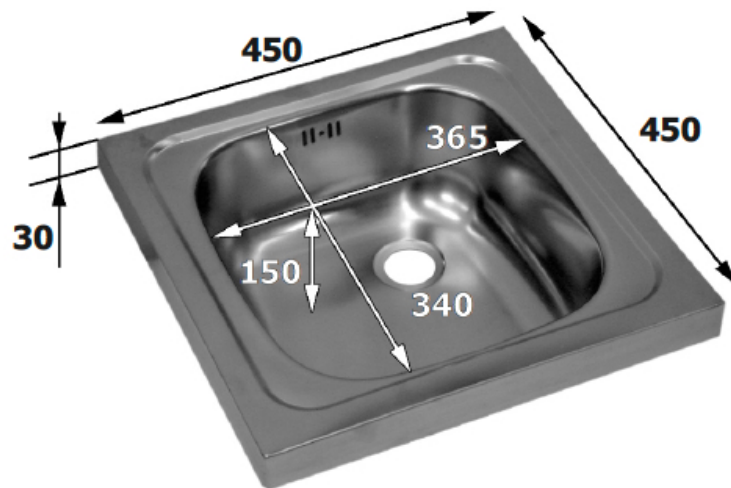

Fregaderos y Cubas

Catálogo Productos > Fregaderos y Cubas > Cubas Lavamanos > [Fregadero inox para lavamanos 450 x 450 x 47mm](#)

Fregadero inox para lavamanos 450 x 450 x 47mm

Características

Ref. LV45SP

Sin peto con cuba de 365 x 340 x 150mm con rebosadero.

Variantes

Ref. LV45SP

72,50