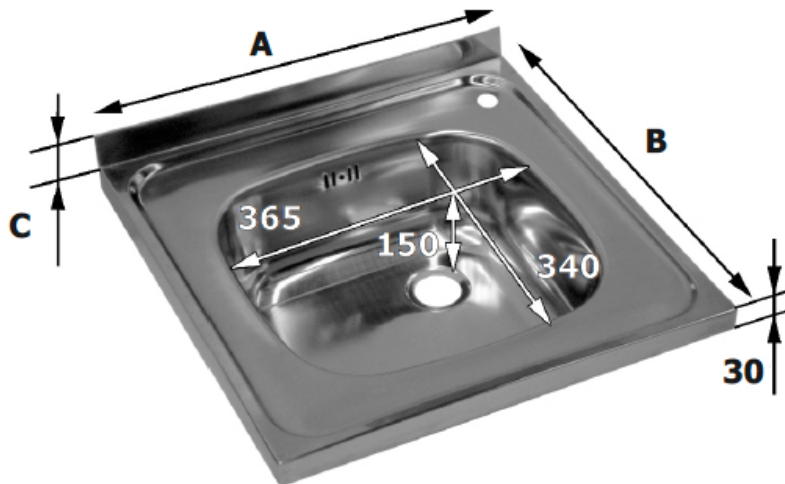

Fregaderos y Cubas

Catálogo Productos > Fregaderos y Cubas > Cubas Lavamanos > Fregadero inox para lavamanos con cuba de 365 x 340 x 150mm conpeto y rebosadero

**Fregadero inox para lavamanos con cuba de 365 x 340 x 150mm conpeto y rebosadero**

*Características*

**Ref. LV455**

Fregadero inox para lavamanos con cuba de 365 x 340 x 150mm con peto y rebosadero.

*Variantes*

Ref. LV455	84,50
Ref. LV55	84,50

**Fajota Ibérica, S.L.** - Camino de Villaviciosa, 13 - 2600 Navalcarnero (Madrid) - Tel.: +34 91 811 46 11 - Fax: +34 91 811 46 19